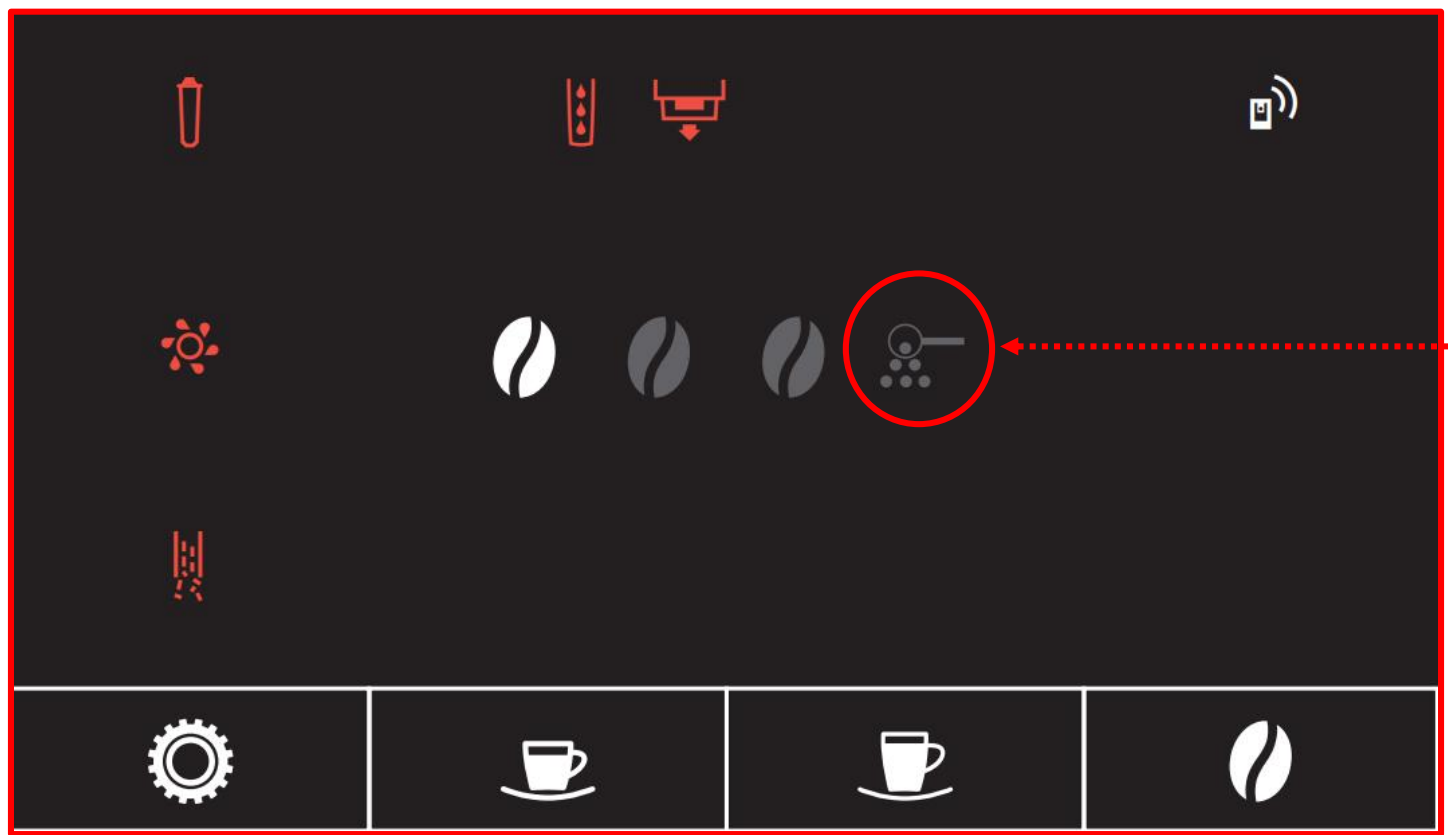

# ENA 4 – oznaczenia symboli na panelu sterowania

Wymień filtr      Uzupelnij wodę      Opróżnij pojemnik na fusy      Połączono z WiFi

Wymagane czyszczenie

Wymagane odkamienianie

Wybór kawy mielonej

Ustawienia programowania

Espresso Espresso doppio (2x)

Kawa Kawa doppio (2x)

Moc kawy